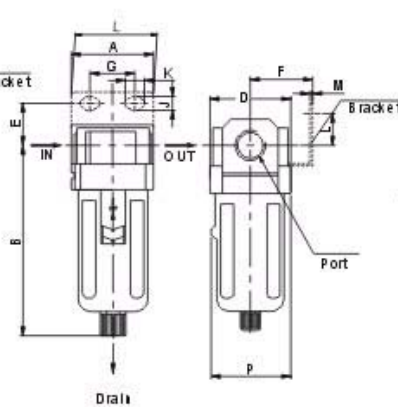

People website search

Pneumatic products

- [pneumatic component.com](#)
- [pe-p.com](#)

New products

AF 2000

AF 3000-4000

AF 5000

Overall Dimension for AF Series Filter (mm)

AF 2000

AF 3000-4000

AF 5000

Type	Port	A	B	C	D	E	F	G	H	J	K	L	M	P
AF2000	1/8"-1/4"	40	97	38	40	17	30	27	22	5.4	8.4	40	2.3	40
AF3000	1/4"-3/8"	53	133	38	53	16	41	40	23	6.5	8	53	2.3	56
AF4000	1/2"-3/8"	70	170	41	70	17	50	54	26	8.5	10.5	70	2.3	73
AF5000	3/4"-1"	90	250	45	90	23	70	66	35	11	13	90	3.2	90