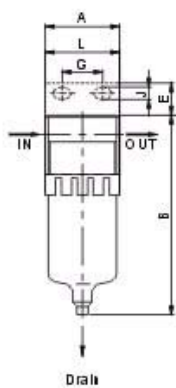

People website search

Pneumatic products

- [pneumatic component.com](#)
- [pe-p.com](#)

New products

AF 2000

AF 3000-4000

AF 5000

Overall Dimension for AF Series Filter (mm)

AF 2000

AF 3000-4000

AF 5000

Type	Port	A	B	C	D	E	F	G	H	J	K	L	M	P
AF2000	1/8"-1/4"	40	97	38	40	17	30	27	22	5.4	8.4	40	2.3	40
AF3000	1/4"-3/8"	53	133	38	53	16	41	40	23	6.5	8	53	2.3	56
AF4000	1/2"-3/8"	70	170	41	70	17	50	54	26	8.5	10.5	70	2.3	73
AF5000	3/4"-1"	90	250	45	90	23	70	66	35	11	13	90	3.2	90