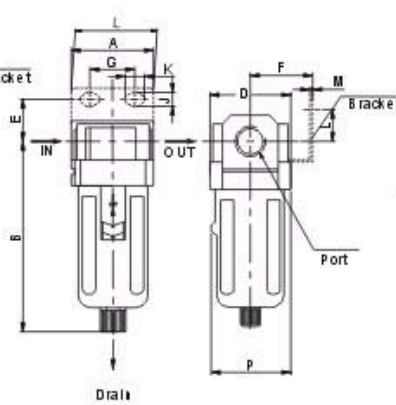

People website search

Pneumatic products

- [pneumatic component.com](#)
- [pe-p.com](#)

New products

AF 2000

AF 3000-4000

AF 5000

Overall Dimension for AF Series Filter (mm)

AF 2000

AF 3000-4000

AF 5000

Type	Port	A	B	C	D	E	F	G	H	J	K	L	M	P
AF2000	1/8"-1/4"	40	97	38	40	17	30	27	22	5.4	8.4	40	2.3	40
AF3000	1/4"-3/8"	53	133	38	53	16	41	40	23	6.5	8	53	2.3	56
AF4000	1/2"-3/8"	70	170	41	70	17	50	54	26	8.5	10.5	70	2.3	73
AF5000	3/4"-1"	90	250	45	90	23	70	66	35	11	13	90	3.2	90