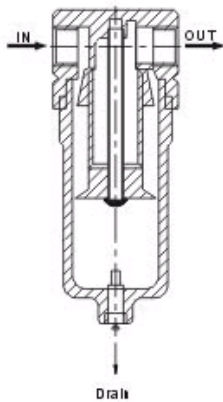

Symbol for AF Series Filter

Specifications for AF Series Filter

Type	AF2000-01(02)	AF3000-02(03)	AF4000-03(04,06)	AF5000-06(10)
Working fluid	Air			
Port Size	1/8"(1/4")	1/4"(3/8")	1/2"(3/4)	3/4"(1")
Filtration	5-25µm			
Maximum working pressure	1Mpa			
Proof pressure	1.5Mpa			
Temperature Range	-5~60°C(Unforzen)			
Rated flow(L/min)	750	1500	4000	7000
Capacity(cm ³)	15	20	45	130
Materials	Body	Aluminum alloy		
	Bowl	Polycarbonate		
	Bowl Guard	Iron		

Construction for AF Series Filter

Pneumatic equipment directory

- [PEOPLE group](#)
- [Product introduction](#)
- [Pneumatic components](#)
- [Pneumatic valves](#)
- [Solenoid valve](#)
- [Pneumatic cylinders](#)
- [Air preparation](#)
- [Pneumatic Fittings](#)
- [Pneumatic accessories](#)
- [Pneumatic equipments](#)
- [Pneumatic parts](#)
- [Industry News](#)
- [Technical support](#)
- [Pneumatic standards](#)
- [Events](#)
- [Contact Us](#)

People website search

Pneumatic products

- [pneumatic component.com](#)
- [pe-p.com](#)

New products

AF 2000

AF 3000-4000

AF 5000

Overall Dimension for AF Series Filter (mm)

AF 2000

AF 3000-4000

AF 5000

Type	Port	A	B	C	D	E	F	G	H	J	K	L	M	P
AF2000	1/8"-1/4"	40	97	38	40	17	30	27	22	5.4	8.4	40	2.3	40
AF3000	1/4"-3/8"	53	133	38	53	16	41	40	23	6.5	8	53	2.3	56
AF4000	1/2"-3/8"	70	170	41	70	17	50	54	26	8.5	10.5	70	2.3	73
AF5000	3/4"-1"	90	250	45	90	23	70	66	35	11	13	90	3.2	90