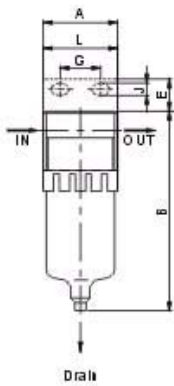

People website search

Pneumatic products

- [pneumatic component.com](#)
- [pe-p.com](#)

New products

AF 2000

AF 3000-4000

AF 5000

Overall Dimension for AF Series Filter (mm)

AF 2000

AF 3000-4000

AF 5000

Type	Port	A	B	C	D	E	F	G	H	J	K	L	M	P
AF2000	1/8"-1/4"	40	97	38	40	17	30	27	22	5.4	8.4	40	2.3	40
AF3000	1/4"-3/8"	53	133	38	53	16	41	40	23	6.5	8	53	2.3	56
AF4000	1/2"-3/8"	70	170	41	70	17	50	54	26	8.5	10.5	70	2.3	73
AF5000	3/4"-1"	90	250	45	90	23	70	66	35	11	13	90	3.2	90