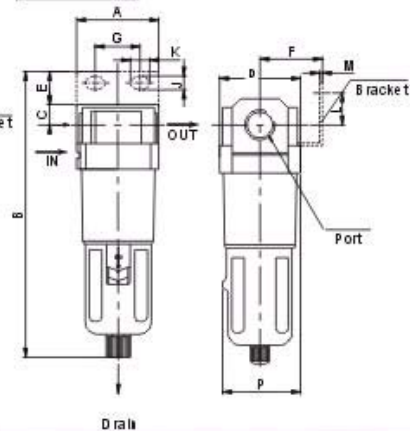

People website search

Pneumatic products

- [pneumatic component.com](#)
- [pe-p.com](#)

New products

AF 2000

AF 3000-4000

AF 5000

Overall Dimension for AF Series Filter (mm)

AF 2000

AF 3000-4000

AF 5000

Type	Port	A	B	C	D	E	F	G	H	J	K	L	M	P
AF2000	1/8"-1/4"	40	97	38	40	17	30	27	22	5.4	8.4	40	2.3	40
AF3000	1/4"-3/8"	53	133	38	53	16	41	40	23	6.5	8	53	2.3	56
AF4000	1/2"-3/8"	70	170	41	70	17	50	54	26	8.5	10.5	70	2.3	73
AF5000	3/4"-1"	90	250	45	90	23	70	66	35	11	13	90	3.2	90