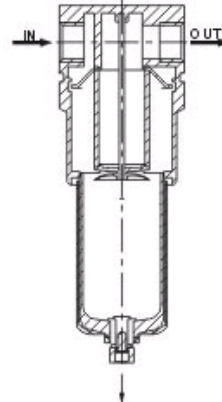

People website search

Pneumatic products

- [pneumatic component.com](#)
- [pe-p.com](#)

New products

AF 2000

AF 3000-4000

AF 5000

Overall Dimension for AF Series Filter (mm)

AF 2000

AF 3000-4000

AF 5000

Type	Port	A	B	C	D	E	F	G	H	J	K	L	M	P
AF2000	1/8"-1/4"	40	97	38	40	17	30	27	22	5.4	8.4	40	2.3	40
AF3000	1/4"-3/8"	53	133	38	53	16	41	40	23	6.5	8	53	2.3	56
AF4000	1/2"-3/8"	70	170	41	70	17	50	54	26	8.5	10.5	70	2.3	73
AF5000	3/4"-1"	90	250	45	90	23	70	66	35	11	13	90	3.2	90