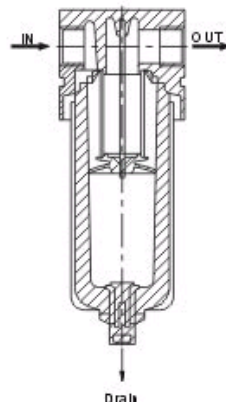

People website search

Pneumatic products

- [pneumatic component.com](#)
- [pe-p.com](#)

New products

AF 2000

AF 3000-4000

AF 5000

Overall Dimension for AF Series Filter (mm)

AF 2000

AF 3000-4000

AF 5000

Type	Port	A	B	C	D	E	F	G	H	J	K	L	M	P
AF2000	1/8"-1/4"	40	97	38	40	17	30	27	22	5.4	8.4	40	2.3	40
AF3000	1/4"-3/8"	53	133	38	53	16	41	40	23	6.5	8	53	2.3	56
AF4000	1/2"-3/8"	70	170	41	70	17	50	54	26	8.5	10.5	70	2.3	73
AF5000	3/4"-1"	90	250	45	90	23	70	66	35	11	13	90	3.2	90