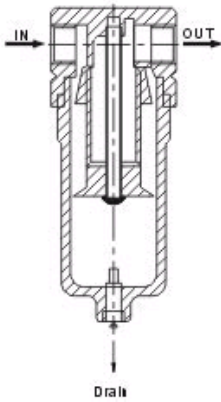

Symbol for AF Series Filter

Specifications for AF Series Filter

Type	AF2000-01(02)	AF3000-02(03)	AF4000-03(04,06)	AF5000-06(10)
Working fluid	Air			
Port Size	1/8"(1/4")	1/4"(3/8")	1/2"(3/4)	3/4"(1")
Filtration	5-25µm			
Maximum working pressure	1Mpa			
Proof pressure	1.5Mpa			
Temperature Range	-5~60°C(Unforzen)			
Rated flow(L/min)	750	1500	4000	7000
Capacity(cm ³)	15	20	45	130
Materials	Body	Aluminum alloy		
	Bowl	Polycarbonate		
	Bowl Guard	Iron		

Construction for AF Series Filter

Pneumatic equipment directory

- [PEOPLE group](#)
- [Product introduction](#)
- [Pneumatic components](#)
- [Pneumatic valves](#)
- [Solenoid valve](#)
- [Pneumatic cylinders](#)
- [Air preparation](#)
- [Pneumatic Fittings](#)
- [Pneumatic accessories](#)
- [Pneumatic equipments](#)
- [Pneumatic parts](#)
- [Industry News](#)
- [Technical support](#)
- [Pneumatic standards](#)
- [Events](#)
- [Contact Us](#)

People website search

Pneumatic products

- [pneumatic component.com](#)
- [pe-p.com](#)

New products

AF 2000

AF 3000-4000

AF 5000

Overall Dimension for AF Series Filter (mm)

AF 2000

AF 3000-4000

AF 5000

Type	Port	A	B	C	D	E	F	G	H	J	K	L	M	P
AF2000	1/8"-1/4"	40	97	38	40	17	30	27	22	5.4	8.4	40	2.3	40
AF3000	1/4"-3/8"	53	133	38	53	16	41	40	23	6.5	8	53	2.3	56
AF4000	1/2"-3/8"	70	170	41	70	17	50	54	26	8.5	10.5	70	2.3	73
AF5000	3/4"-1"	90	250	45	90	23	70	66	35	11	13	90	3.2	90