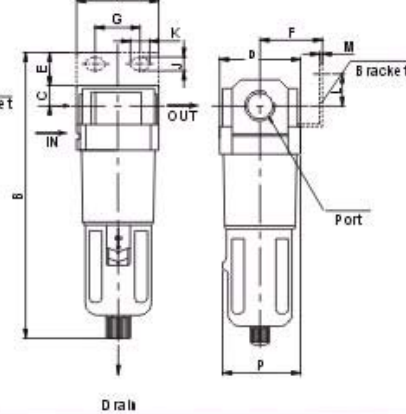

People website search

Pneumatic products

- [pneumatic component.com](#)
- [pe-p.com](#)

New products

AF 2000

AF 3000-4000

AF 5000

Overall Dimension for AF Series Filter (mm)

AF 2000

AF 3000-4000

AF 5000

Type	Port	A	B	C	D	E	F	G	H	J	K	L	M	P
AF2000	1/8"-1/4"	40	97	38	40	17	30	27	22	5.4	8.4	40	2.3	40
AF3000	1/4"-3/8"	53	133	38	53	16	41	40	23	6.5	8	53	2.3	56
AF4000	1/2"-3/8"	70	170	41	70	17	50	54	26	8.5	10.5	70	2.3	73
AF5000	3/4"-1"	90	250	45	90	23	70	66	35	11	13	90	3.2	90