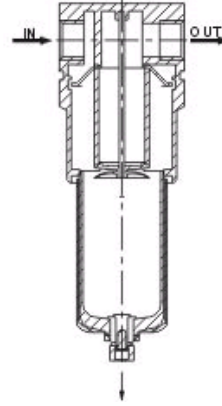

People website search

Pneumatic products

- [pneumatic component.com](#)
- [pe-p.com](#)

New products

AF 2000

AF 3000-4000

AF 5000

Overall Dimension for AF Series Filter (mm)

AF 2000

AF 3000-4000

AF 5000

Type	Port	A	B	C	D	E	F	G	H	J	K	L	M	P
AF2000	1/8"-1/4"	40	97	38	40	17	30	27	22	5.4	8.4	40	2.3	40
AF3000	1/4"-3/8"	53	133	38	53	16	41	40	23	6.5	8	53	2.3	56
AF4000	1/2"-3/8"	70	170	41	70	17	50	54	26	8.5	10.5	70	2.3	73
AF5000	3/4"-1"	90	250	45	90	23	70	66	35	11	13	90	3.2	90