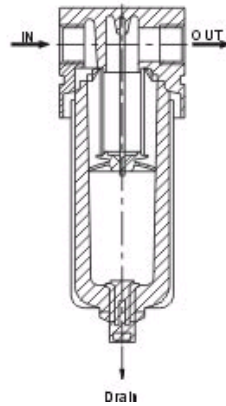

People website search

Pneumatic products

- [pneumatic component.com](#)
- [pe-p.com](#)

New products

AF 2000

AF 3000-4000

AF 5000

Overall Dimension for AF Series Filter (mm)

AF 2000

AF 3000-4000

AF 5000

Type	Port	A	B	C	D	E	F	G	H	J	K	L	M	P
AF2000	1/8"-1/4"	40	97	38	40	17	30	27	22	5.4	8.4	40	2.3	40
AF3000	1/4"-3/8"	53	133	38	53	16	41	40	23	6.5	8	53	2.3	56
AF4000	1/2"-3/8"	70	170	41	70	17	50	54	26	8.5	10.5	70	2.3	73
AF5000	3/4"-1"	90	250	45	90	23	70	66	35	11	13	90	3.2	90