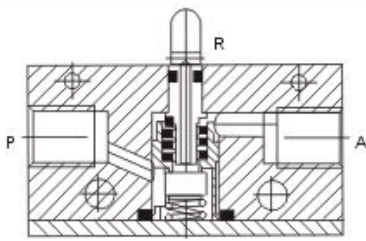

Solenoid valve Quick exhaust valve Air Valve Seat Air Operated Valve Hand Operated Valve
Mechanical valve Flow control valve Check valve Foot operated valve

Tags: mechanical valve

| [Pneumatic valves](#) | [TrackBack](#)

[« Solenoid Valve Seat](#)

[Pneumatic valves »](#)

✚ Related pneumatic products:

[Mechanical valve](#)

[About us](#) | [Sitemap](#) | [Copyright](#) | [Help](#) | [Cooperate](#) | [Down](#) | [Guestbook](#) | [Contact us:INFO@PneumaticPart.com](#)

Copyright 2007 **China PEOPLE pneumatic equipment Co., Ltd** Some Rights Reserved.